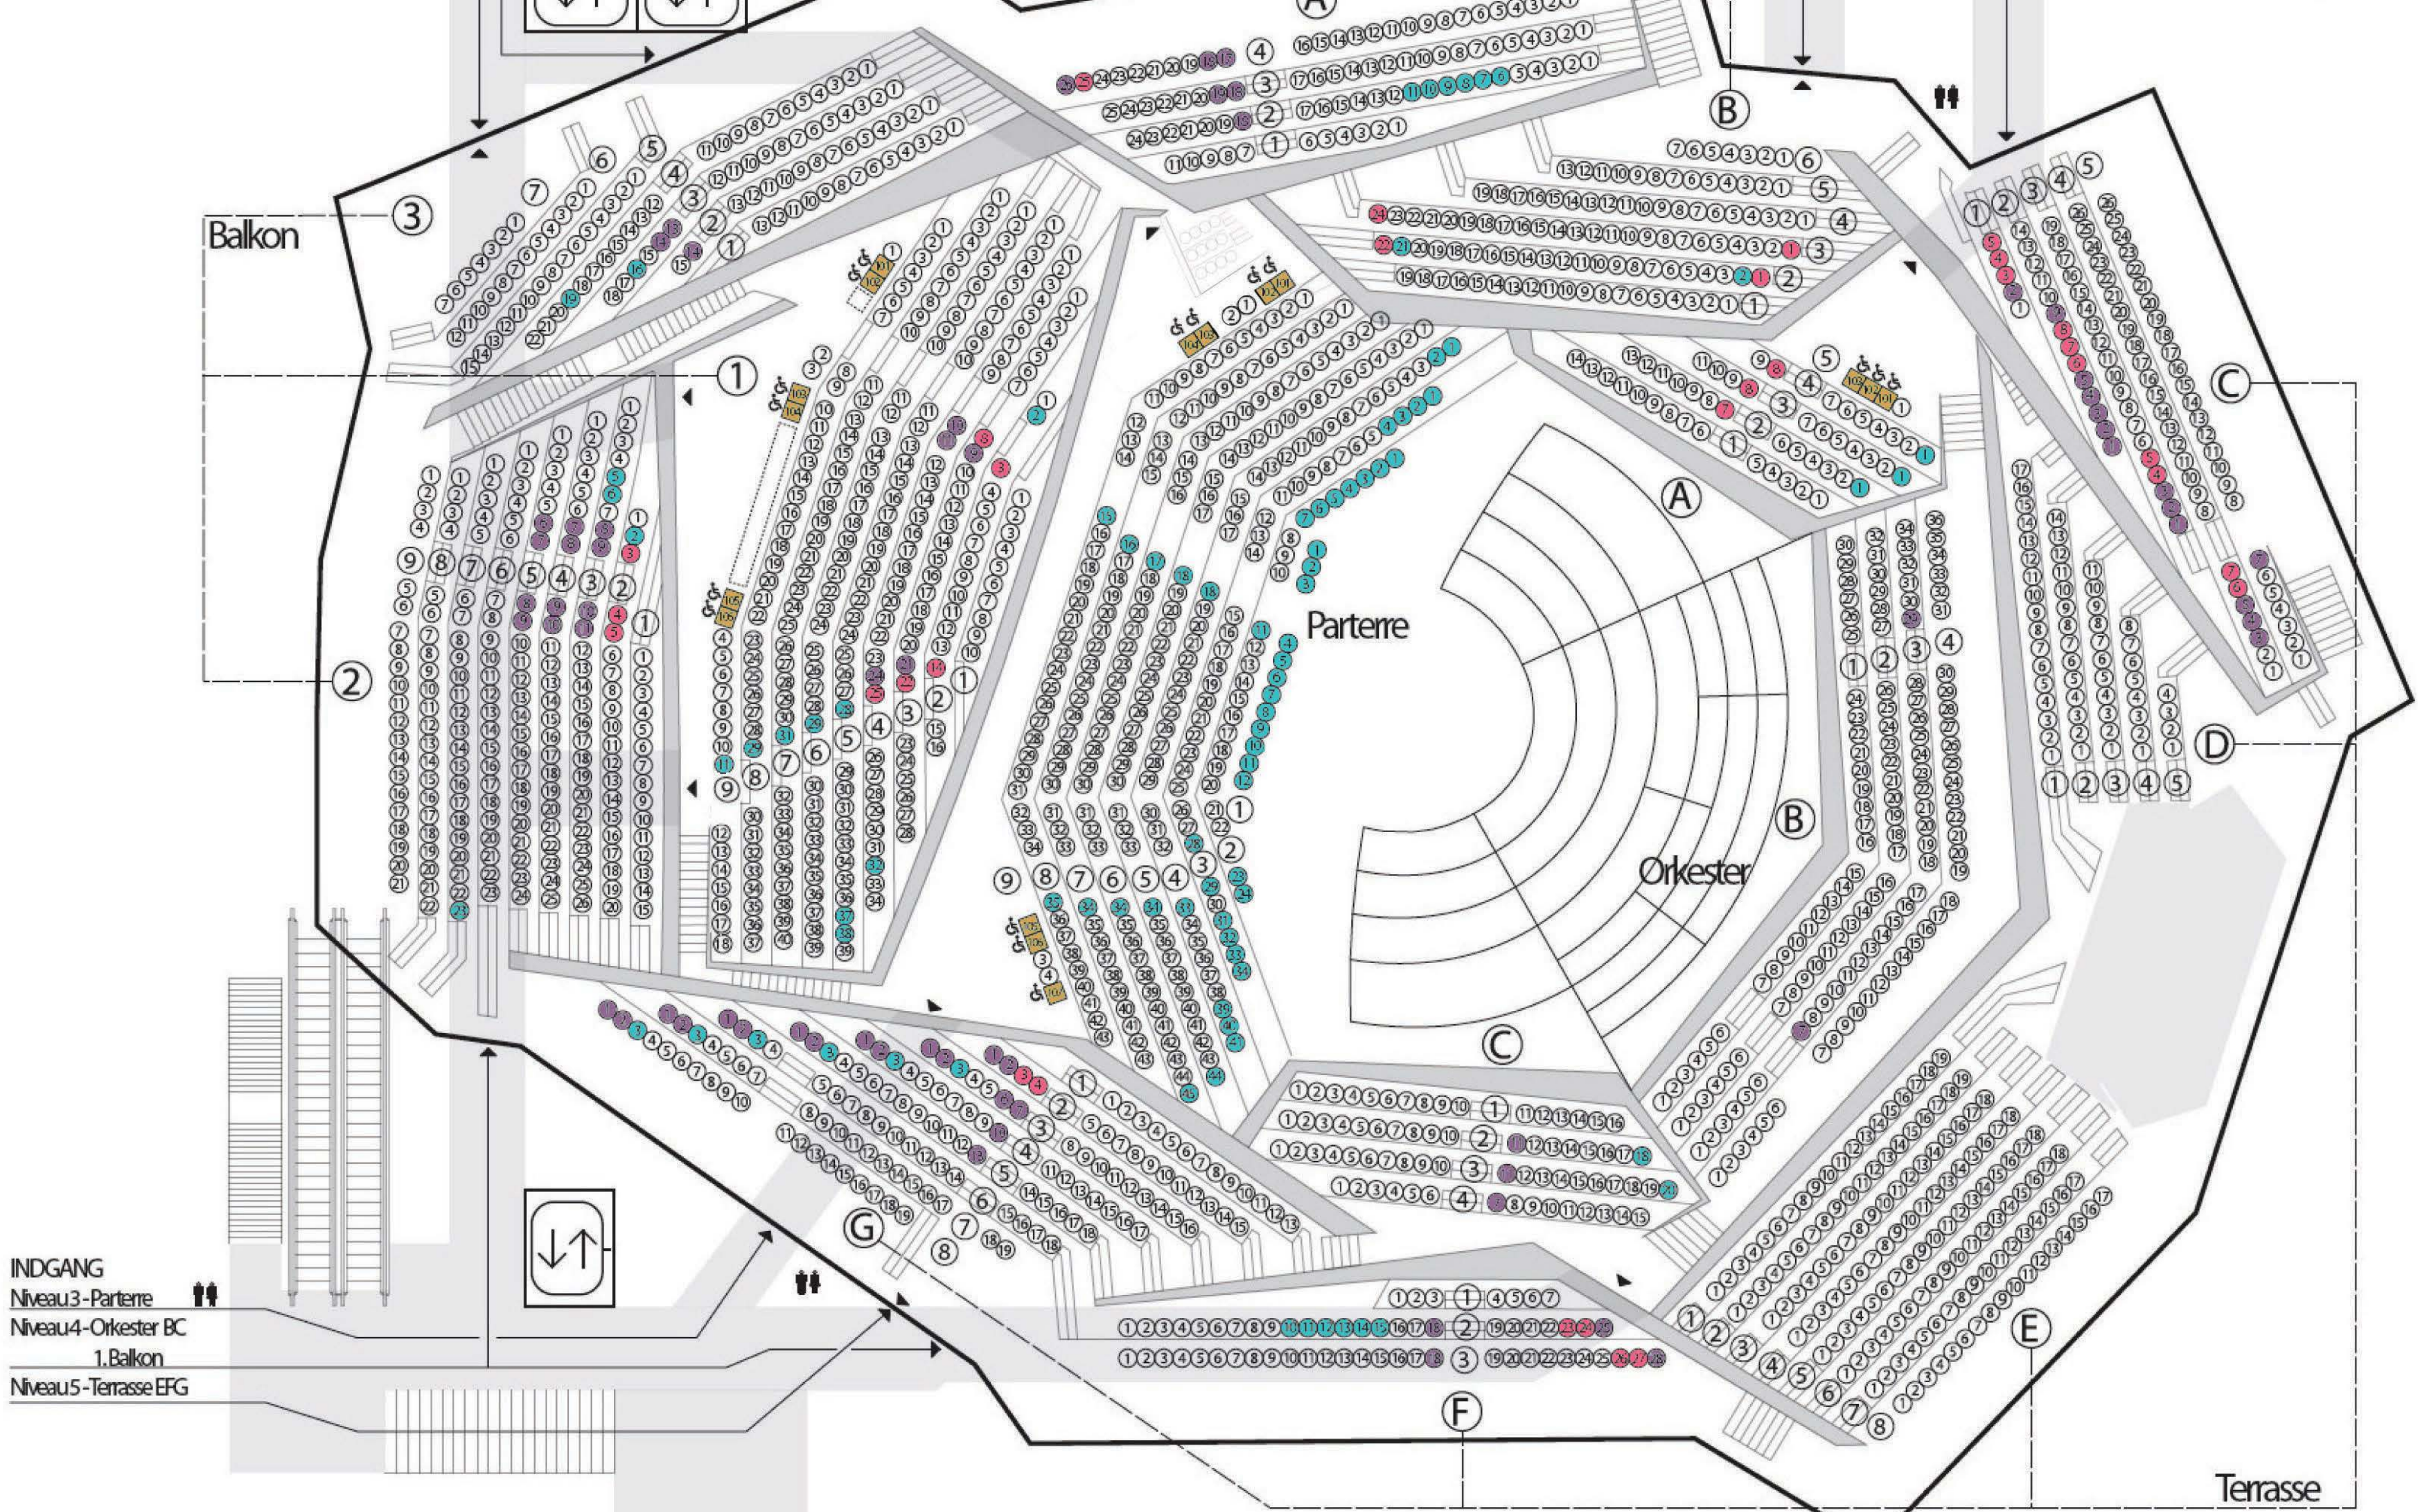

- Indsat stol
- Rækværk i udsyn
- Rækværk i udsyn og ekstra benplads
- Ekstra benplads

INDGANG
Niveau 3 - Parterre
Niveau 6 - 2.3. Balkon

INDGANG
Niveau 5 - Terrasse AB
Niveau 4 - Orkester AB
Terrasse D

INDGANG
Niveau 3 - Parterre
Niveau 4 - Orkester BC
1. Balkon
Niveau 5 - Terrasse EFG

Terrasse